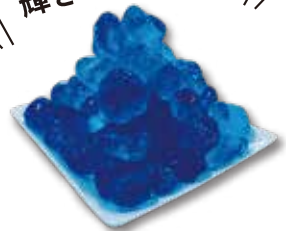

### 墓地での敷石

墓地など定型区画に本製品を用いることで精緻で落ち着いた感じの敷石効果が演出でき、雑草の生育が抑えられます。法事の折、珠玉を敷くことで、家族愛が深まります。

### 池の飾り

野外の池や手水鉢の底に敷くことで、生き生きとした水の空間を作り出すことができ、金魚やメダカ等と共存させることで一段と引き立ちます。

あなたの生活に  
輝きをプラス!

「廃ガラス」から生まれた、  
環境にやさしい製品です。